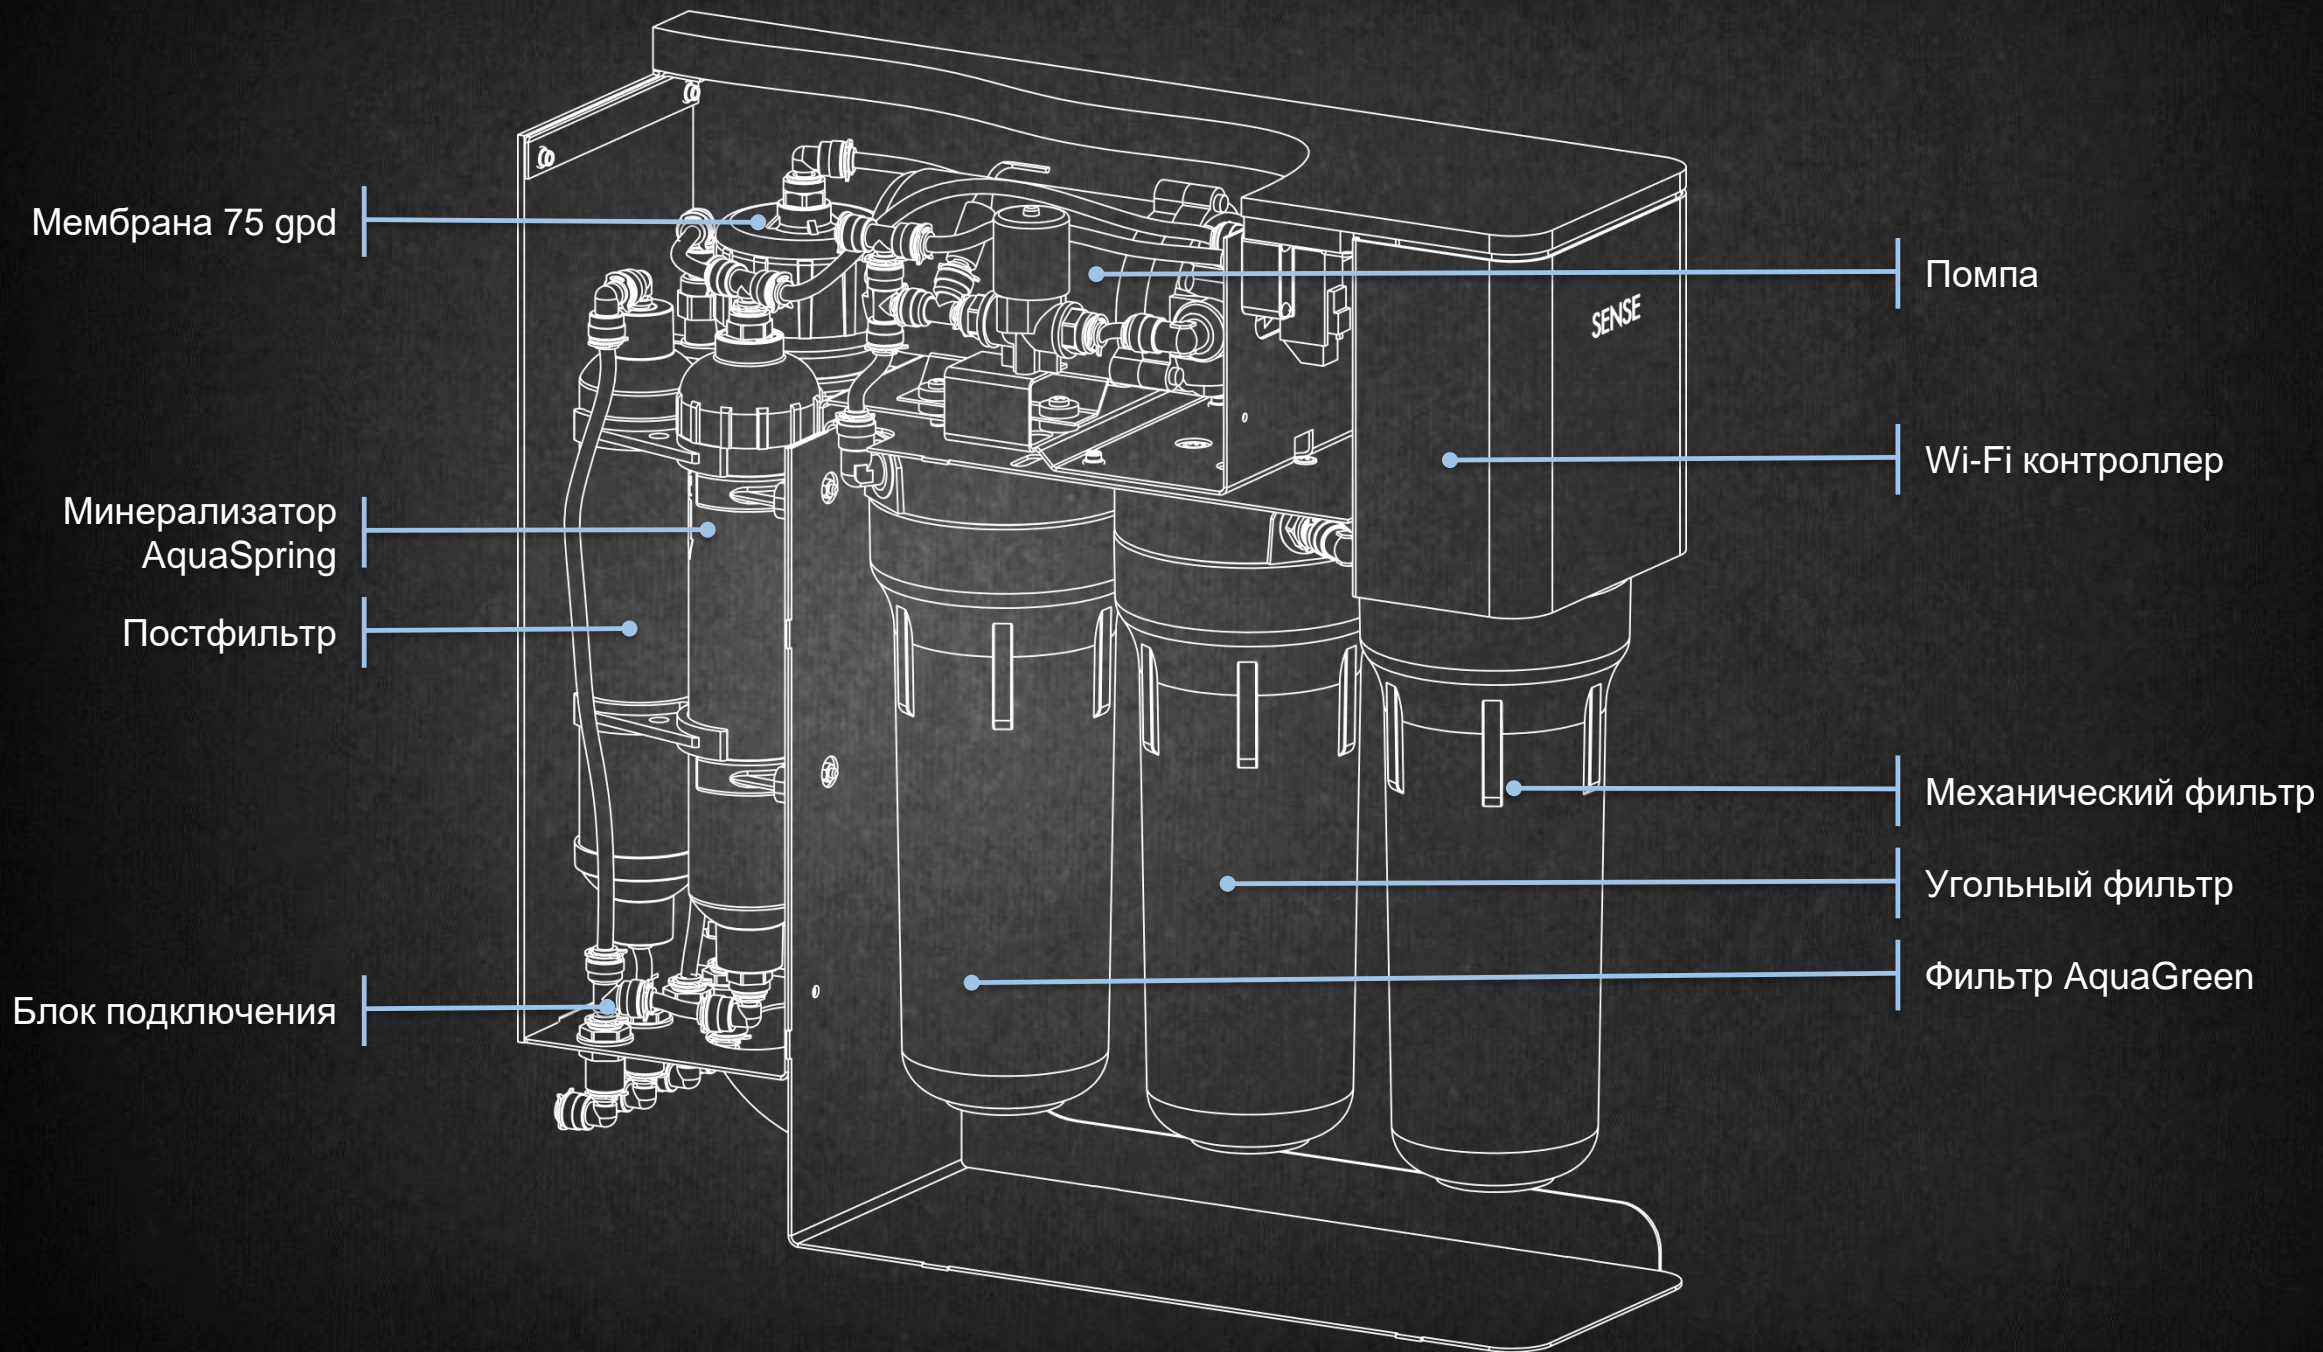

475 x 143 x 480

ECOSOFT SENSE

ВСЕГДА ONLINE

ВКУСНАЯ И ЧИСТАЯ ВОДА

ЭЛЕГАНТНЫЙ ДИЗАЙН

Ecosoft SENSE

**Больше
чем фильтр**

Это вода твоего будущего